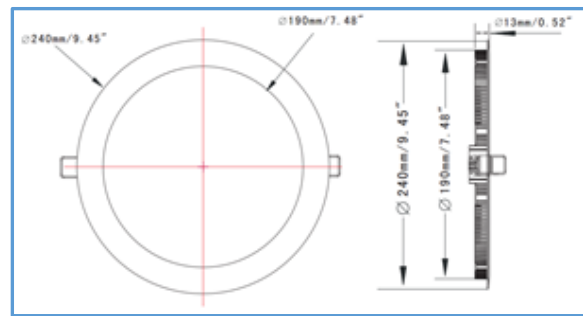

downlight ultra dun

BL-PR-014