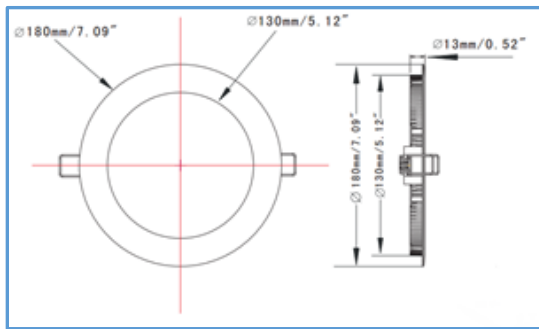

downlight ultra dun

BL-PR-011