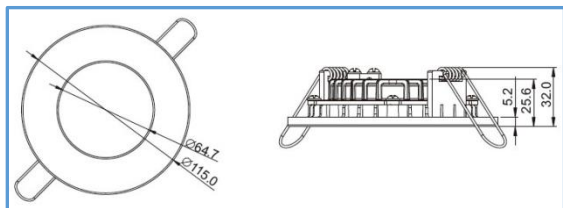

downlight dun

BL-PR-008