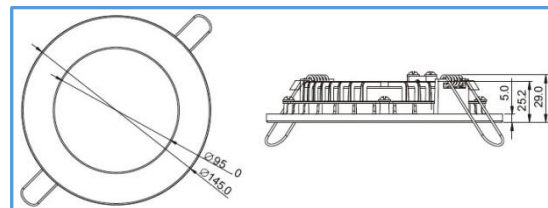

downlight dun

BL-PR-012